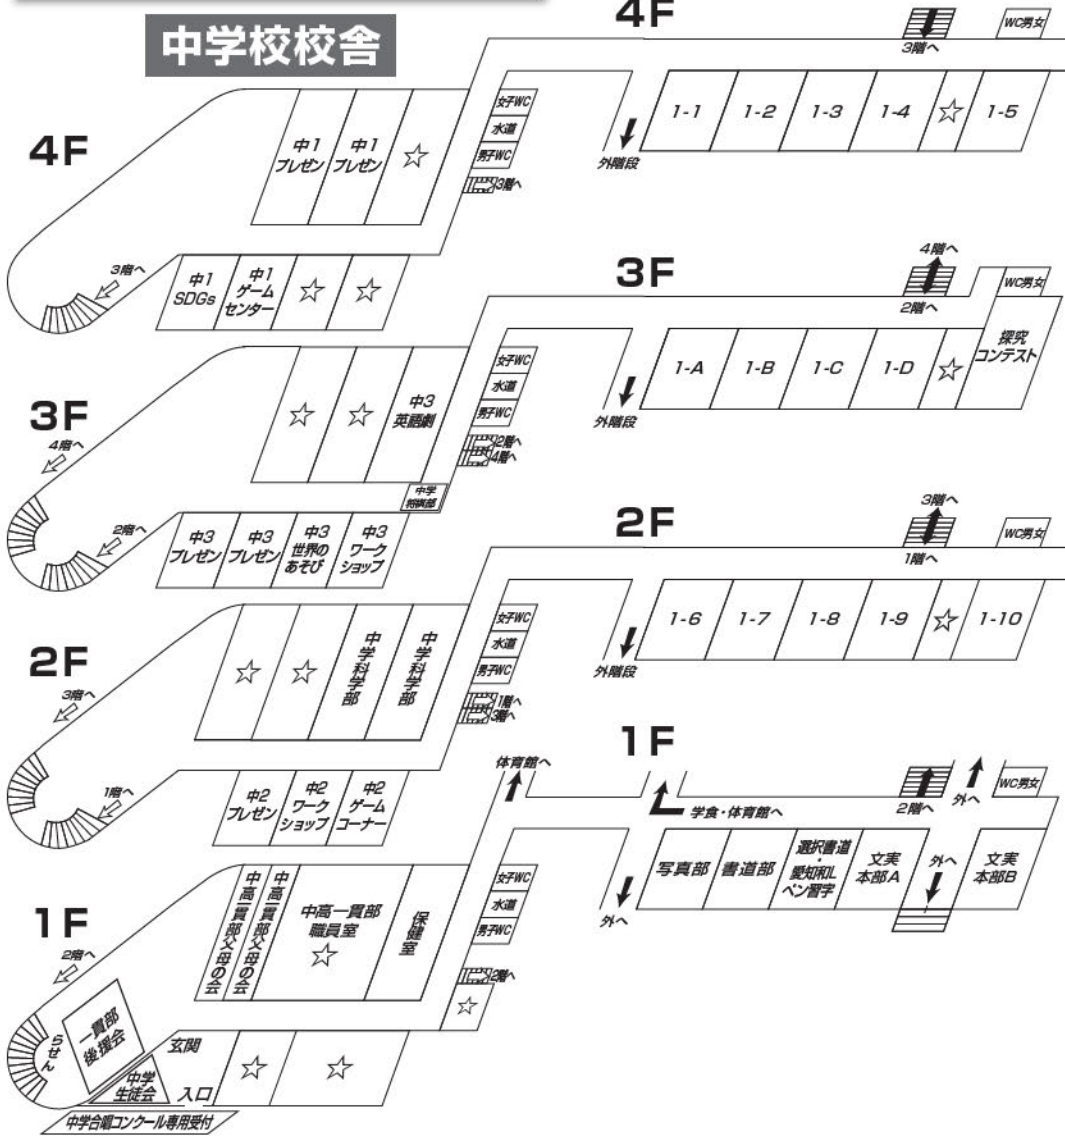

立体図 開成MAP

4階校舎

中学校校舎