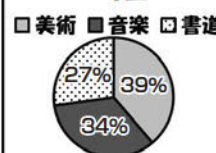

全校生徒アンケート 大宮開成のリアル!

by 文化祭実行委員

☆大宮開成(高校部)の一年

4月	入学式、部活動紹介 新入生歓迎レク	・先輩・後輩と初対面で緊張… ・二年生は部活動紹介で声枯れがち
5月	芸術鑑賞会、前期中間試験	・芸術鑑賞の日の大宮駅西口は開成生しかいない。
6月	体育祭、大学見学(一年生)	・体育祭はツォ祭。気になるあの人が、 何気に生徒よりも楽しんでいる先生方と♡
7月	山梨交流合宿(一年生)	・山梨で恋と友情が始まる。 ・夏期講習という名の授業が始まる。
8月	夏期講習、夏休み	
9月	前期期末試験 海外研修(二年生)	・二年生は海外でホームステイを経験! ・文化祭準備で各クラス大忙し
～秋休み～		
10月	英語知識・国語語彙コンテスト 文化祭	・語彙コンは全校生徒対象なので高校三年生 最強説。でも一年生に猛者がいたりする! ・文化祭は例年超盛り上がる。そして青春 が始まる。ツォ祭り大開催。
11月	球技大会	・学年の垣根を越えて楽しめる! & 再びツォ祭り♡
12月	後期中間試験、大学入試激励会	三年生、受験頑張ってください!!
1月	高校入試(在校生は休み!)	クラス全員で生み出す合唱は圧巻。大宮開 成の合唱祭は毎年レベルが高い!
2月	合唱祭(一、二年生)	
3月	卒業式、後期期末試験、 春期講習	クラス替えは例年、春期講習で発表される! 別れと出会いの春。校門の桜も満開です。

☆高校一、二年生に調査! 現役開成生の一日常

8:15	8:30	8:40	12:30	13:20	16:10	18:30	20:00	23:00	
登校	朝自習	ホームルーム	授業1〜4限	昼休み	授業5〜7限	補習や部活	帰宅・夕飯	勉強	就寝

↑朝の直行バスはぎゅうぎゅう。
↑路線バスは、天沼町に着くギリギリまで降車ボタンを誰も押さないときがある。
↑挨拶が「こんにちは」じゃなく「あいちわー」の人がいる。
↑小テスト多い。再テが厳しい。
↑月に数回のパン販売は争奪戦!

選択科目アンケート 一年生