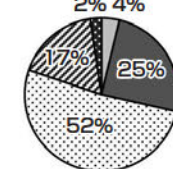

全校生徒アンケート 大宮開成のリアル!

by 文化祭実行委員

☆大宮開成(高校部)の一年

4月	入学式、部活動紹介 新入生歓迎レク	・先輩・後輩と初対面で緊張… ・二年生は部活動紹介で声枯れがち
5月	芸術鑑賞会、前期中間試験	・芸術鑑賞の日の大宮駅西口は開成生しかいない。
6月	体育祭、大学見学(一年生)	・体育祭はツォ祭。気になるあの人が、 何気に生徒よりも楽しんでいる先生方と♡
7月	山梨交流合宿(一年生)	・山梨で恋と友情が始まる。 ・夏期講習という名の授業が始まる。
8月	夏期講習、夏休み	
9月	前期期末試験 海外研修(二年生)	・二年生は海外でホームステイを経験! ・文化祭準備で各クラス大忙し
～秋休み～		
10月	英語知識・国語語彙コンテスト 文化祭	・語彙コンは全校生徒対象なので高校三年生 最強説。でも一年生に猛者がいたりする! ・文化祭は例年超盛り上がる。そして青春 が始まる。ツォ祭り大開催。
11月	球技大会	・学年の垣根を越えて楽しめる! & 再びツォ祭り♡
12月	後期中間試験、大学入試激励会	三年生、受験頑張ってください!!
1月	高校入試(在校生は休み!)	クラス全員で生み出す合唱は圧巻。大宮開 成の合唱祭は毎年レベルが高い!
2月	合唱祭(一、二年生)	
3月	卒業式、後期期末試験、 春期講習	クラス替えは例年、春期講習で発表される! 別れと出会いの春。校門の桜も満開です。

☆高校一、二年生に調査! 現役開成生の一日常

8:15	8:30	8:40	12:30	13:20	16:10	18:30	20:00	23:00	
登校	朝自習	ホームルーム	授業1〜4限	昼休み	授業5〜7限	補習や部活	帰宅・夕飯	勉強	就寝

↑朝の直行バスはぎゅうぎゅう。
↑路線バスは、天沼町に着くギリギリまで降車ボタンを誰も押さないときがある。
↑挨拶が「こんにちは」じゃなく「あいちわー」の人がいる。
↑小テスト多い。再テが厳しい。
↑月に数回のパン販売は争奪戦!

選択科目アンケート 一年生

二年生

得意科目ランキング!

1. 【中学生】
1. 1位 英語
  2. 2位 美術
  3. 3位 数学
  4. 4位 国語・化学

1. 【高校生】
1. 1位 英語
  2. 2位 現代文
  3. 3位 歴史
  4. 4位 体育・数I,II

【好きな学食メニューランキング!】

1. 1位 焼肉丼
2. 2位 カレー
3. 3位 カツカレー・ラーメン
4. 5位 豚キムチ丼・ソースかつ丼

【大宮開成あるある(施設・生徒編)】

- ・建物が複雑で迷う。
- ・図書館の本の数が多し。
- ・芝川グラウンドが遠い。途中にある橋が揺れる。
- ・自虐ネタ好き。
- ・ポロシャツを着ている女子が少ない。
- ・メガネの人が多し。

☆他のページの下にある、あるあるもぜひ読んでみて下さい!

平日の勉強時間

□ 30分未満 □ 30分~1時間 □ 1~2時間
▨ 2~3時間 ■ それ以上

中学生

高校生

休日の勉強時間

□ 1時間未満 □ 1~2時間 □ 2~3時間
▨ 3~4時間 ■ 4~5時間 ■ 5~6時間
▨ 6~7時間 ■ 7~8時間 ■ それ以上

中学生

高校生