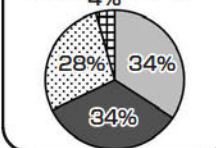

全校生徒アンケート 大宮開成のリアル!

by 文化祭実行委員

☆大宮開成(高校部)の一年

4月	入学式、部活動紹介 新入生歓迎レク	・先輩・後輩と初対面で緊張… ・二年生は部活動紹介で声枯れがち
5月	芸術鑑賞会、前期中間試験	・芸術鑑賞の日の大宮駅西口は開成生しかいない。
6月	体育祭、大学見学(一年生)	・体育祭はツォ祭。気になるあの人が、 何気に生徒よりも楽しんでいる先生方と♡
7月	山梨交流合宿(一年生)	・山梨で恋と友情が始まる。 ・夏期講習という名の授業が始まる。
8月	夏期講習、夏休み	
9月	前期期末試験 海外研修(二年生)	・二年生は海外でホームステイを経験! ・文化祭準備で各クラス大忙し
～秋休み～		
10月	英語知識・国語語彙コンテスト 文化祭	・語彙コンは全校生徒対象なので高校三年生 最強説。でも一年生に猛者がいたりする! ・文化祭は例年超盛り上がる。そして青春 が始まる。ツォ祭り大開催。
11月	球技大会	・学年の垣根を越えて楽しめる! & 再びツォ祭り♡
12月	後期中間試験、大学入試激励会	三年生、受験頑張ってください!!
1月	高校入試(在校生は休み!)	クラス全員で生み出す合唱は圧巻。大宮開 成の合唱祭は毎年レベルが高い!
2月	合唱祭(一、二年生)	
3月	卒業式、後期期末試験、 春期講習	クラス替えは例年、春期講習で発表される! 別れと出会いの春。校門の桜も満開です。

☆高校一、二年生に調査! 現役開成生の一日常

8:15	8:30	8:40	12:30	13:20	16:10	18:30	20:00	23:00	
登校	朝自習	ホームルーム	授業1〜4限	昼休み	授業5〜7限	補習や部活	帰宅・夕飯	勉強	就寝

↑朝の直行バスはぎゅうぎゅう。
↑路線バスは、天沼町に着くギリギリまで降車ボタンを誰も押さないときがある。
↑挨拶が「こんにちは」じゃなく「あいちわー」の人がいる。
↑小テスト多い。再テが厳しい。
↑月に数回のパン販売は争奪戦!

選択科目アンケート 一年生

二年生

得意科目ランキング!

1. 【中学生】
1. 1位 英語
  2. 2位 美術
  3. 3位 数学
  4. 4位 国語・化学

1. 【高校生】
1. 1位 英語
  2. 2位 現代文
  3. 3位 歴史
  4. 4位 体育・数I,II

【好きな学食メニューランキング!】

1. 1位 焼肉丼
2. 2位 カレー
3. 3位 カツカレー・ラーメン
4. 5位 豚キムチ丼・ソースかつ丼

【大宮開成あるある(施設・生徒編)】

- ・建物が複雑で迷う。
- ・図書館の本の数が多し。
- ・芝川グラウンドが遠い。途中にある橋が揺れる。
- ・自虐ネタ好き。
- ・ポロシャツを着ている女子が少ない。
- ・メガネの人が多し。

☆他のページの下にある、あるあるもぜひ読んでみて下さい!

平日の勉強時間

□ 30分未満 □ 30分~1時間 □ 1~2時間
▨ 2~3時間 ■ それ以上

中学生

高校生

休日の勉強時間

□ 1時間未満 □ 1~2時間 □ 2~3時間
▨ 3~4時間 ■ 4~5時間 ■ 5~6時間
▨ 6~7時間 ■ 7~8時間 ■ それ以上

中学生

高校生