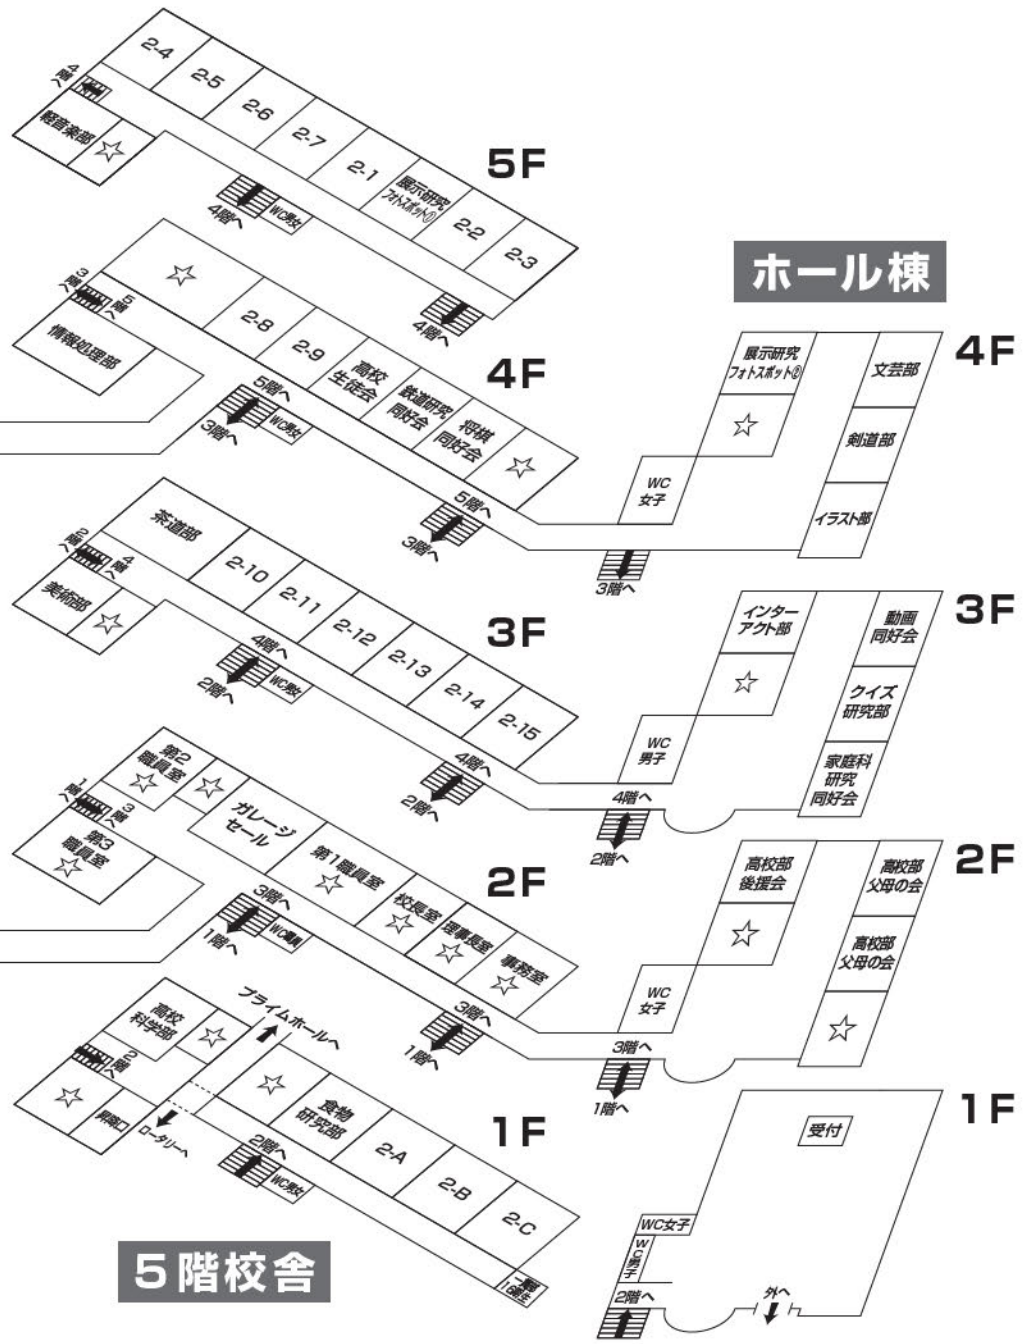

立体図 開成MAP

4階校舎

中学校校舎