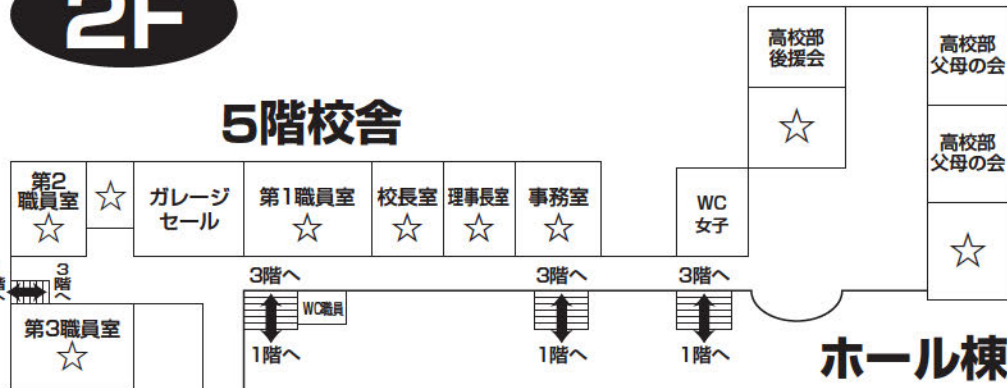

5階校舎

ホール棟

4階校舎

中学校校舎

●高校1年6組

VS1-6 ~得点王に俺はなる!~	(有料)・無料 (50円)
	高等部1年6組です。シューティングゲームなどの楽しいアトラクションが盛りだくさん!果アイドルグループの番組でやっていたようなたくさんのアトラクションを楽しめます!ゲームの得点に応じて貰える景品が変わります。皆さん是非挑戦に来てください!

●高校1年7組

ねらい、ねらわれ、とり、とられ	(有料)・無料 (50~100円)
	お祭りが好きなそのあなた!!1年7組の教室に足を運べばお祭り気分を味わえちゃいます!射的、ぬらひ、お客さんの心はねらわれ、うまい棒をとり、写真をとられ、一度にたくさんのお客さんを楽しめる7組の緑日、来てみませんか?4階校舎2階で会場お待ちしております!!

●高校1年8組

VS1-8	(有料)・無料 (10円)
	最も重要なのは冷静さと集中力!!このゲームはVS風のキッキングスナイパーをモチーフにした体験型ゲームです。1年8組VS皆さんの熱い戦いの幕開けです!子供から大人まで楽しめること間違いなし!高得点者には豪華景品も...!?大宮開成1年8組のNo.1キッカーに挑みませんか?

●高校1年9組

沼ちゃん祭り	(有料)・無料 (50円)
	私たちのクラスでは緑日を行います!内容は主に2つで、射的、輪投げです。入場料は50円です。50円で2種類のゲームを1回ずつ楽しむことが出来ます!!豪華景品も用意しているので、ぜひ来てください!お待ちしております (^_^)

●高校1年10組

NO ONE ESCAPES	(有料)・無料 (~50円)
	あなたは大宮開成の文化祭にあそびにきたが不思議な場所へ閉じ込められてしまった?ここは動物園?牢獄?それとも音楽室?あなたはこの世界から元の世界に戻れるだろうか。この世界に隠された謎を解き脱出するんだ。脱出できるかどうかは貴方次第だ!!脱出して引き続きこの文化祭を楽しんでくれたまえ!!