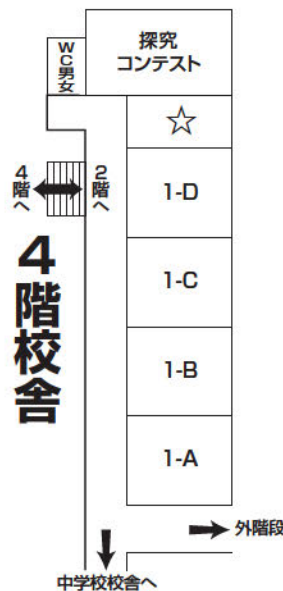

●高校部 後援会

制服リユース&ブチワークショップ	有料・無料 ( )
今年もやります ぶちワークショップ Rリユース	「制服リユース」は誰かに大切に 使ってもらいたいという 「モノ」だけでなくその思いも リレーしていく活動です。昨 年の好評により今年は先着順 でお渡しします。そして、気 軽に参加できるブチワーク ショップもありますので気軽 に立ち寄りください。

●高校部 父母の会

高校部父母の会 ハーバリウム作り&アクセサリ販売	(有料)・無料 (100~300円)
Herbarium & Accessory Let's make!	好きなお花を選んで、オリジナ ルハーバリウムを作ってみせ んか? 両日共に規定100セット です。ぜひ体験にいらしてくだ さい! 今年のアクセサリは可愛 いヘアゴムやヘアピンを作 成しました! 素敵なピアスのス トラップも用意しております♪ カフェコーナーも用意して います♪ 是非お越しください! ♪

●高校部 父母の会 運営部

父母の会 運営部 Present's 「わなげ DE ポン! 2024」	有料・無料 ( )
ホわなげ ポン!	「今起こったことをあーあ りのまま話さず! 答えがわかっていたのに まさか わなげに失敗する なんて…」 そう、そんなまさかを楽しめる のが 「わなげDEポン! 2024」 クイズとわなげのハイブリッド! 大賞聞成らしい(?)問題を用意して お待ちしております! ※景品もあふよ~

●中学科学部

中学科学部	(有料)・無料 (100~200円)
Science Club	みなさんはお祭りのスー パーボールすくいや金魚す くいでするしたいと考えた ことはありませんか? 我々、中学科学部ではそん な方法を伝えます! 他にも様々な実験や実験 ショー、科学の面白いもの を用意してあります♪ 科学部一同お待ちしております のでぜひお越しください!!

●中学2年

日本なんだこれ history	有料・無料 ( )
2nd year @ Junior High School 日本 なんだこれ history	中2のテーマは「日本」! 私たちの楽しいプレゼ ンを聞きに来てくださ い!! 和グッズを作る ワークショップと、ゲー ムも準備してお待ち しています♪ (全部 無料です☆☆) 小さい子 でも、大人でも楽しめ るので、中学校舎へ GO☆

3F

●高校1年A組

賭けてない夜を知らない ~夢ある無謀の全賭~	(有料)・無料 (50円)
オ全日 ール賭 ベット!!	そこは、キャンブラーたちの 楽園。 そこは、遠が全ての閉鎖空間。 そこは、勝敗に取りつかれた亡 者の墓場。勝てば種豪負ければ 地獄、人々の欲そのものの形。 あなたが見るのは女神の微笑 みか、もしくはサタンの嘲笑か。 一世一代の大勝負!! さあ、賭け金を決めようか。

●高校1年B組

ほくほく! じゃがばたあ	(有料)・無料 (200~300円)
ほくほく!! じゃがばたあ	こんにちは! 1年B組で す!! じゃがバターあり ます!!! ~~~~~ > めんたい マヨ < > cheese ガーリック < ~~~~~ の4種類の味があります! ぜひ来てください!!!

中学校校舎