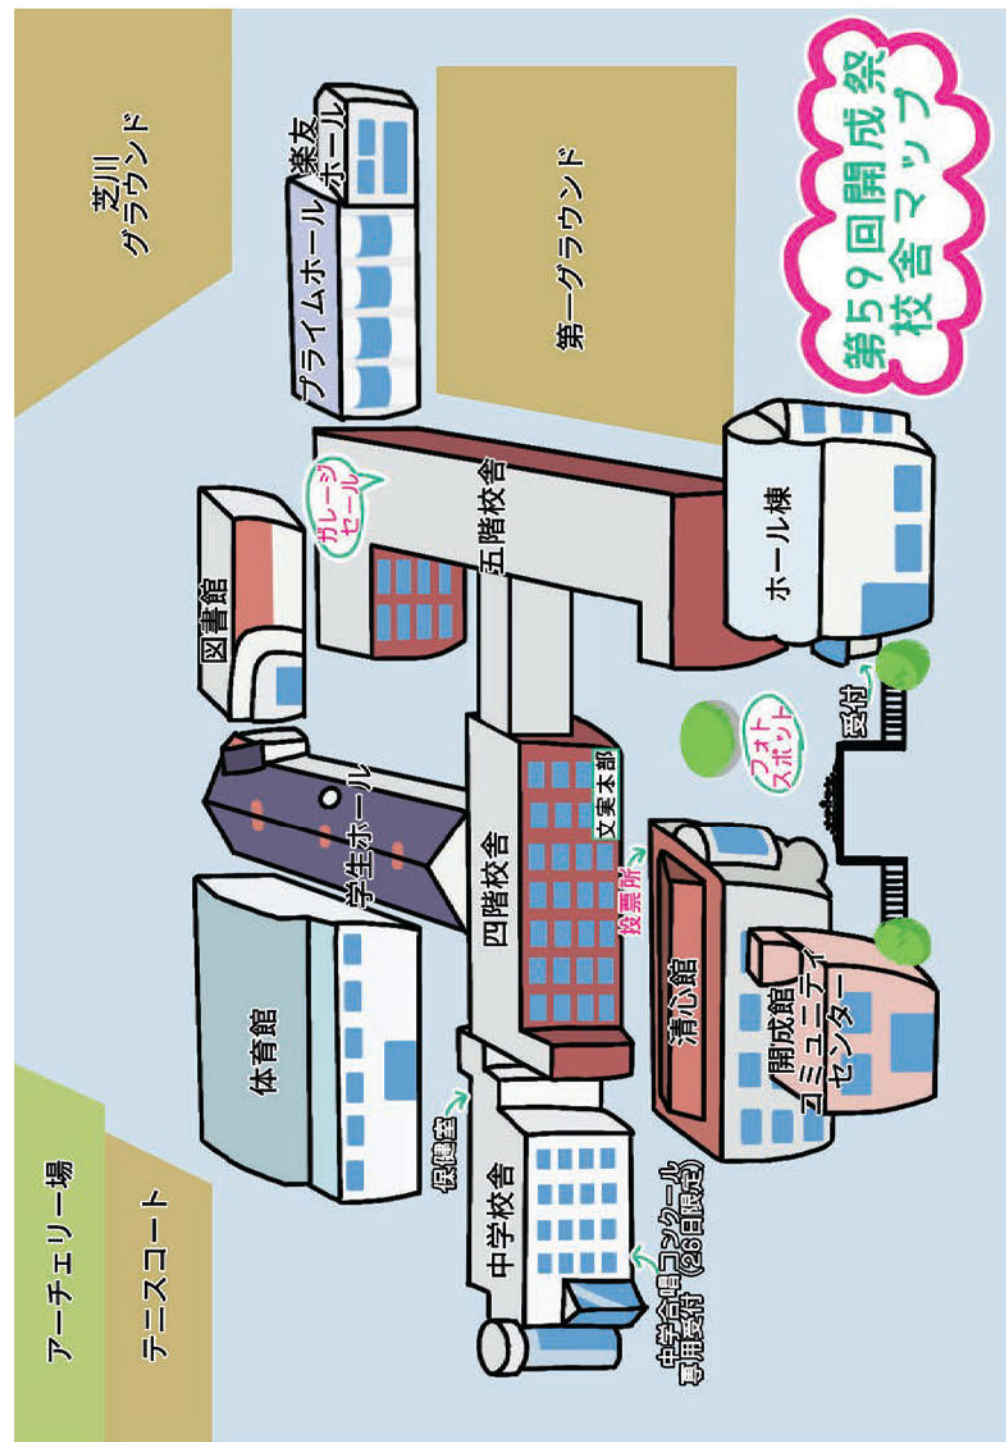

今年の開成祭、

だったね！