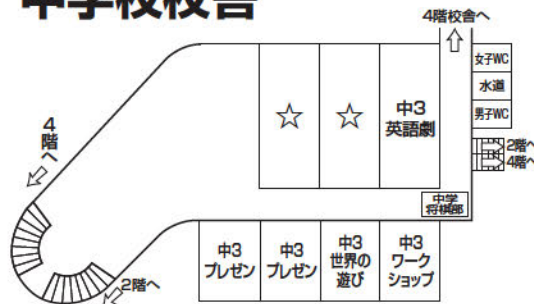

●高校部 後援会

制服リユース&ブチワークショップ	有料・無料 ( )
今年もやります ぶちワークショップ Rリユース	「制服リユース」は誰かに大切に 使ってもらいたいという 「モノ」だけでなくその思いも リレーしていく活動です。昨 年の好評により今年は先着順 でお渡しします。そして、気 軽に参加できるブチワーク ショップもありますので気軽 に立ち寄りください。

●高校部 父母の会

高校部父母の会 ハーバリウム作り&アクセサリ販売	(有料)・無料 (100~300円)
Herbarium & Accessory Let's make!	好きなお花を選んで、オリジナ ルハーバリウムを作ってみせ んか? 両日共に規定100セット です。ぜひ体験にいらしてくだ さい! 今年のアクセサリは可愛 いヘアゴムやヘアピンを作 成しました! 素敵なピアスのス トラップも用意しております♪ カフェコーナーも用意して います♪ 是非お越しください! ♪

●高校部 父母の会 運営部

父母の会 運営部 Present's 「わなげ DE ポン! 2024」	有料・無料 ( )
ホわなげ ポン!	「今起こったことをあーあ りのまま話さず! 答えがわかっていたのに まさか わなげに失敗する なんて…」 そう、そんなまさかを楽しめる のが 「わなげDEポン! 2024」 クイズとわなげのハイブリッド! 大賞聞成らしい(?)問題を用意して お待ちしております! ※景品もあふよ~

●中学科学部

中学科学部	(有料)・無料 (100~200円)
Science Club	みなさんはお祭りのスー パーボールすくいや金魚す くいでするしたいと考えた ことはありませんか? 我々、中学科学部ではそん な方法を伝えます! 他にも様々な実験や実験 ショー、科学の面白いもの を用意してあります♪ 科学部一同お待ちしております のでぜひお越しください!!

●中学2年

日本なんだこれ history	有料・無料 ( )
2nd year @ Junior High School 日本 なんだこれ history	中2のテーマは「日本」! 私たちの楽しいプレゼ ンを聞きに来てくださ い!! 和グッズを作る ワークショップと、ゲー ムも準備してお待ち しています♪ (全部 無料です☆☆) 小さい子 でも、大人でも楽しめ るので、中学校舎へ GO☆

3F

●高校1年A組

賭けてない夜を知らない ~夢ある無謀の全賭~	(有料)・無料 (50円)
オ全日 ール賭 ベット!!	そこは、キャンブラーたちの 楽園。 そこは、遠が全ての閉鎖空間。 そこは、勝敗に取りつかれた亡 者の墓場。勝てば種豪負ければ 地獄、人々の欲そのものの形。 あなたが見るのは女神の微笑 みか、もしくはサタンの嘲笑か。 一世一代の大勝負!! さあ、賭け金を決めようか。

●高校1年B組

ほくほく! じゃがばたあ	(有料)・無料 (200~300円)
ほくほく!! じゃがばたあ	こんにちは! 1年B組で す!! じゃがバターあり ます!!! ~~~~~ > めんたい マヨ < > cheese ガーリック < ~~~~~ の4種類の味があります! ぜひ来てください!!!

中学校校舎