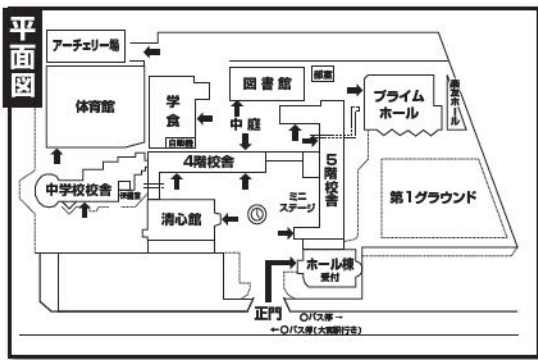

立体図 開成MAP

4階校舎

中学校校舎

5階校舎

ホール棟

※☆印の部屋は関係者以外立入禁止です。