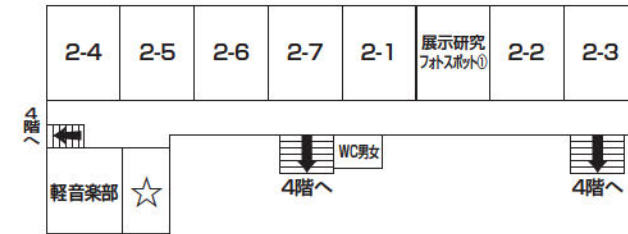

## 中学校校舎

●高校生徒会

愛チャレ	(有料)・無料 (100円)
なし	今年度、高校生徒会は愛知和チャリティーレモネード、訳して「愛チャレ」を販売し、得られた収益を全て、小児がん研究の啓発団体へ寄付致します。チャリティーレモネードについての掲示もいたしますので、是非ご覧ください！生徒会のOB、OGの方々もお持ちしております。

5F

5階校舎

●鉄道研究同好会

大宮の休日倶楽部	有料・無料 ( )
	僕たち鉄道研究同好会は幅広い世代で楽しめるラレールや、ちょっとニアックなNゲージ、そして自作の模型などの展示を行います。鉄道が大好きな方々はもちろん、少し興味がある方やいつもは移動手段として電車を使っている方も、鉄分を補給しに足を運んでみてはいかがでしょうか？