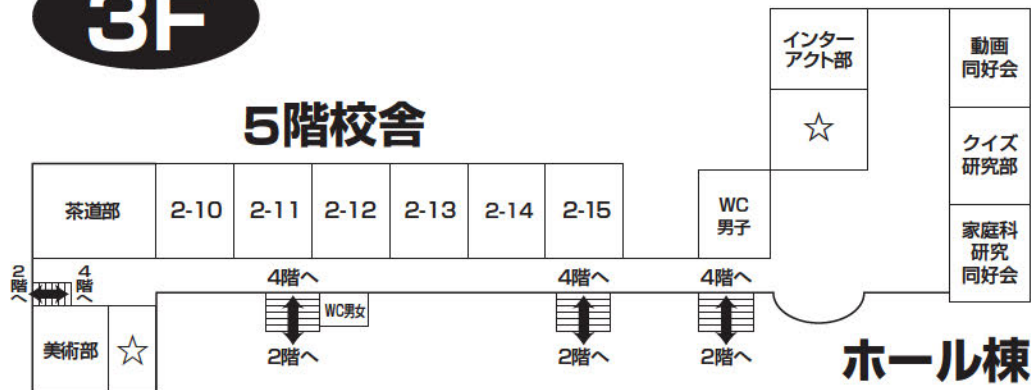

●高校部 後援会

制服リユース&ブチワークショップ	有料・無料 ( )
今年もやります ぶちワークショップ Rリユース	「制服リユース」は誰かに大切に 使ってもらいたいという 「モノ」だけでなくその思いも リレーしていく活動です。昨 年の好評により今年は先着順 でお渡しします。そして、気 軽に参加できるブチワーク ショップもありますので気軽 に立ち寄りください。

●高校部 父母の会

高校部父母の会 ハーバリウム作り&アクセサリ販売	(有料)・無料 (100~300円)
Herbarium & Accessory Let's make!	好きなお花を選んで、オリジナ ルハーバリウムを作ってみせ んか? 両日共に規定100セット です。ぜひ体験にいらしてくだ さい! 今年のアクセサリは可愛 いヘアゴムやヘアピンを作 成しました! 素敵なピアスのス トラップも用意しております♪ カフェコーナーも用意して います♪ 是非お越しください! ♪

●高校部 父母の会 運営部

父母の会 運営部 Present's 「わなげ DE ポン! 2024」	有料・無料 ( )
ホわなげ ポン!	「今起こったことをあーあ りのまま話さず! 答えがわかっていたのに まさか わなげに失敗する なんて…」 そう、そんなまさかを楽しめる のが 「わなげDEポン! 2024」 クイズとわなげのハイブリッド! 大賞聞成らしい(?)問題を用意して お待ちしております! ※景品もあふよ~

●中学科学部

中学科学部	(有料)・無料 (100~200円)
Science Club	みなさんはお祭りのスー パーボールすくいや金魚す くいでするしたいと考えた ことはありませんか? 我々、中学科学部ではそん な方法を伝えます! 他にも様々な実験や実験 ショー、科学の面白いもの を用意してあります♪ 科学部一同お待ちしております のでぜひお越しください!!

●中学2年

日本なんだこれ history	有料・無料 ( )
2nd year @ Junior High School 日本 なんだこれ history	中2のテーマは「日本」! 私たちの楽しいプレゼ ンを聞きに来てくださ い!! 和グッズを作る ワークショップと、ゲー ムも準備してお待ち しています♪ (全部 無料です☆☆) 小さい子 でも、大人でも楽しめ るので、中学校舎へ GO☆

3F

●高校1年A組

賭けてない夜を知らない ~夢ある無謀の全賭~	(有料)・無料 (50円)
オ全日 ール賭 ベット!!	そこは、キャンブラーたちの 楽園。 そこは、遠が全ての閉鎖空間。 そこは、勝敗に取りつかれた亡 者の墓場。勝てば種豪負ければ 地獄、人々の欲そのものの形。 あなたが見るのは女神の微笑 みか、もしくはサタンの嘲笑か。 一世一代の大勝負!! さあ、賭け金を決めようか。

●高校1年B組

ほくほく! じゃがばたあ	(有料)・無料 (200~300円)
ほくほく!! じゃがばたあ	こんにちは! 1年B組で す!! じゃがバターあり ます!!! ~~~~~ > めんたい マヨ < > cheese ガーリック < ~~~~~ の4種類の味があります! ぜひ来てください!!!

中学校校舎