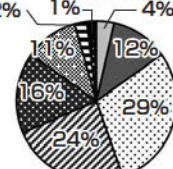

全校生徒アンケート 大宮開成のリアル!

by 文化祭実行委員

☆大宮開成(高校部)の一年

4月	入学式、部活動紹介 新入生歓迎レク	・先輩・後輩と初対面で緊張… ・二年生は部活動紹介で声枯れがち
5月	芸術鑑賞会、前期中間試験	・芸術鑑賞の日の大宮駅西口は開成生しかいない。
6月	体育祭、大学見学(一年生)	・体育祭はツォ祭。気になるあの人が、 何気に生徒よりも楽しんでいる先生方と♡
7月	山梨交流合宿(一年生)	・山梨で恋と友情が始まる。 ・夏期講習という名の授業が始まる。
8月	夏期講習、夏休み	
9月	前期期末試験 海外研修(二年生)	・二年生は海外でホームステイを経験! ・文化祭準備で各クラス大忙し
～秋休み～		
10月	英語知識・国語語彙コンテスト 文化祭	・語彙コンは全校生徒対象なので高校三年生 最強説。でも一年生に猛者がいたりする! ・文化祭は例年超盛り上がる。そして青春 が始まる。ツォ祭り大開催。
11月	球技大会	・学年の垣根を越えて楽しめる! & 再びツォ祭り♡
12月	後期中間試験、大学入試激励会	三年生、受験頑張ってください!!
1月	高校入試(在校生は休み!)	クラス全員で生み出す合唱は圧巻。大宮開 成の合唱祭は毎年レベルが高い!
2月	合唱祭(一、二年生)	
3月	卒業式、後期期末試験、 春期講習	クラス替えは例年、春期講習で発表される! 別れと出会いの春。校門の桜も満開です。

☆高校一、二年生に調査! 現役開成生の一日常

8:15	8:30	8:40	12:30	13:20	16:10	18:30	20:00	23:00	
登校	朝自習	ホームルーム	授業1〜4限	昼休み	授業5〜7限	補習や部活	帰宅・夕飯	勉強	就寝

↑朝の直行バスはぎゅうぎゅう。
↑路線バスは、天沼町に着くギリギリまで降車ボタンを誰も押さないときがある。
↑挨拶が「こんにちは」じゃなく「あいちわー」の人がいる。
↑小テスト多い。再テが厳しい。
↑月に数回のパン販売は争奪戦!

選択科目アンケート 一年生

二年生

得意科目ランキング!

1. 【中学生】
1. 1位 英語
  2. 2位 美術
  3. 3位 数学
  4. 4位 国語・化学

1. 【高校生】
1. 1位 英語
  2. 2位 現代文
  3. 3位 歴史
  4. 4位 体育・数I,II

【好きな学食メニューランキング!】

1. 1位 焼肉丼
2. 2位 カレー
3. 3位 カツカレー・ラーメン
4. 5位 豚キムチ丼・ソースかつ丼

【大宮開成あるある(施設・生徒編)】

- ・建物が複雑で迷う。
- ・図書館の本の数が多し。
- ・芝川グラウンドが遠い。途中にある橋が揺れる。
- ・自虐ネタ好き。
- ・ポロシャツを着ている女子が少ない。
- ・メガネの人が多し。

☆他のページの下にある、あるあるもぜひ読んでみて下さい!

平日の勉強時間

□ 30分未満 □ 30分~1時間 □ 1~2時間
▨ 2~3時間 ■ それ以上

中学生

高校生

休日の勉強時間

□ 1時間未満 □ 1~2時間 □ 2~3時間
▨ 3~4時間 ■ 4~5時間 ■ 5~6時間
▨ 6~7時間 ■ 7~8時間 ■ それ以上

中学生

高校生